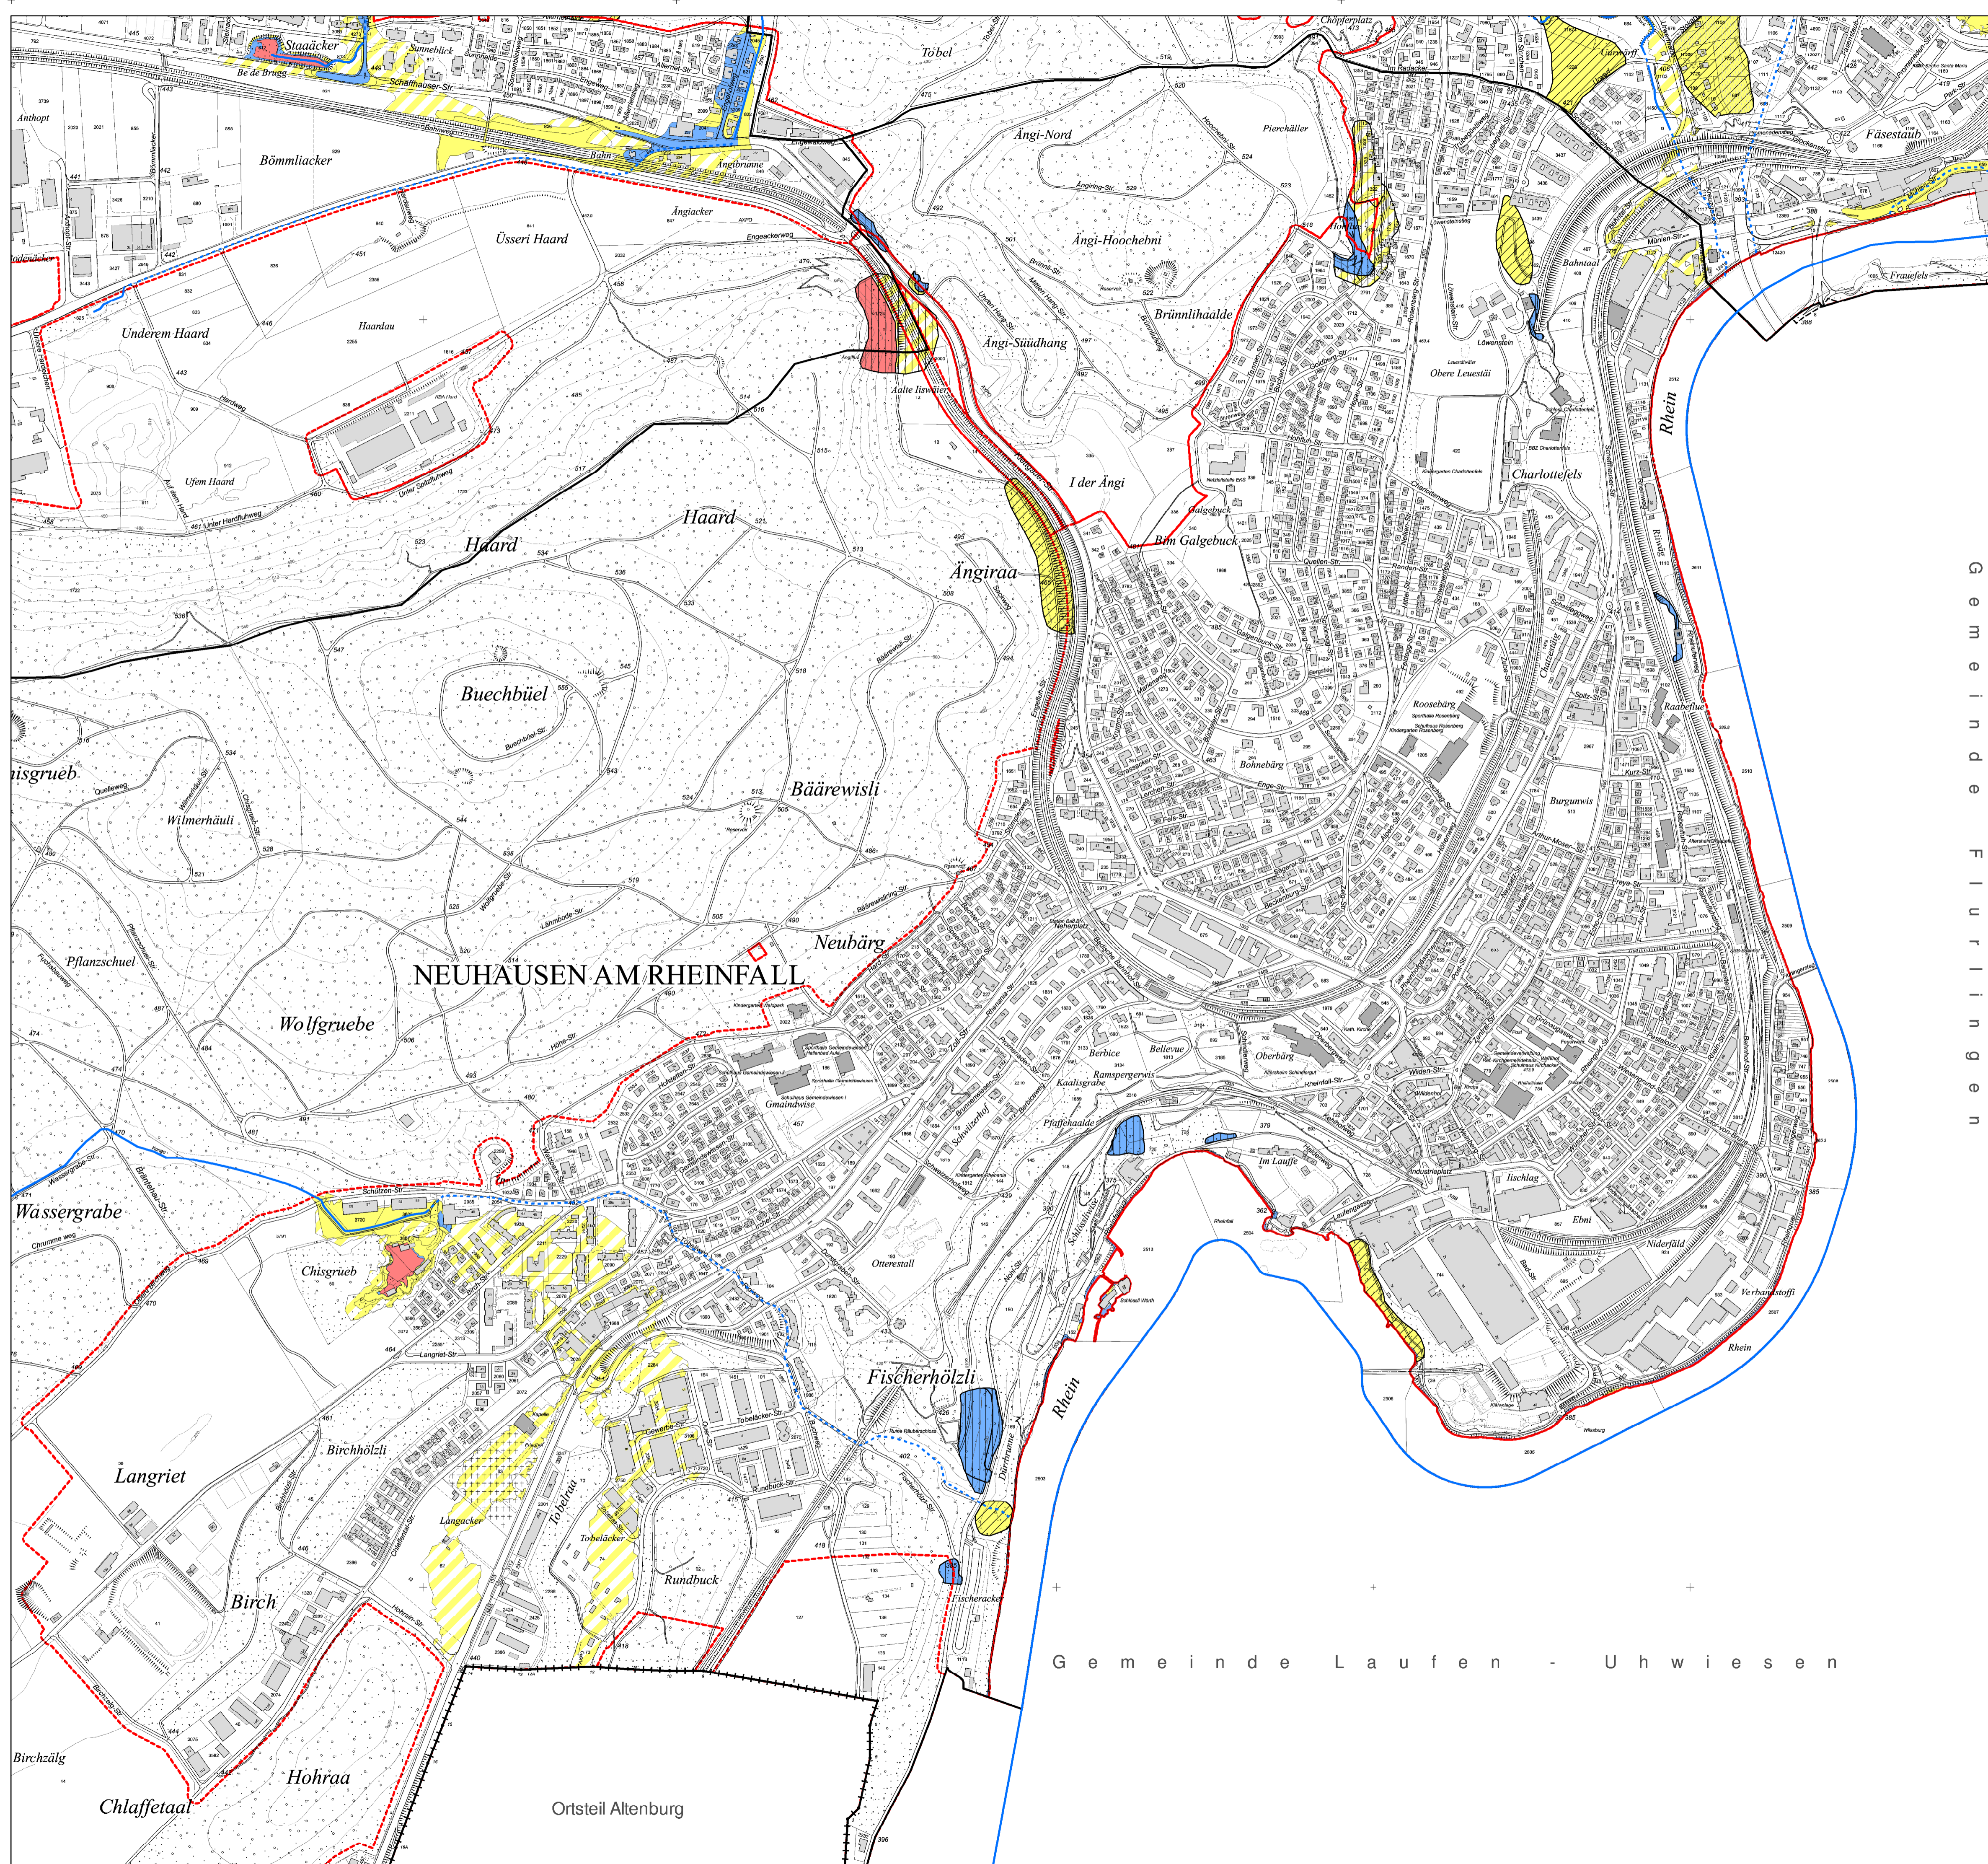

Kanton Schaffhausen

Gefahrenkarte

Gemeinde Neuhausen am Rheinfall

Masstab 1:5000

Kantonales Tiefbauamt
Abteilung Gewässer

Schweizersbildstrasse 69
CH-8200 Schaffhausen

RGE Gefahrenkarte Schaffhausen
Niederer + Pozzi Umwelt AG
EBP Schweiz AG
Dr. von Moos AG

Legende

Gefahrenstufe

- Keine Gefährdung (nach heutigem Kenntnisstand)
- Geringe Gefährdung (Hinweisbereich)
- Mittlere Gefährdung (Gebotsbereich)
- Erhebliche Gefährdung (Verbotsbereich)
- Restgefährdung (Hinweisbereich)

Zusatzinformationen

- Gerinne oberirdisch
- Gerinne unterirdisch (Lage tw. ungenau)
- Gemeindegrenzen
- Gefahrenkartenperimeter
- Mobile Schutzmassnahmen

MF2 Matrixfeld im Gefahrenstufendiagramm

Prozess: Rutsch/Sturz

- Rutsch
- Sturz

Gefahrenkarte Schaffhausen
1:250'000

Erstellungsdatum: 13.12.2017

Ersteller: Niederer + Pozzi Umwelt AG / tm

GEMEINDE FÜR UNGEFÄHR 1000 JAHRE

Gemeinde Laufen - Uhwiesen