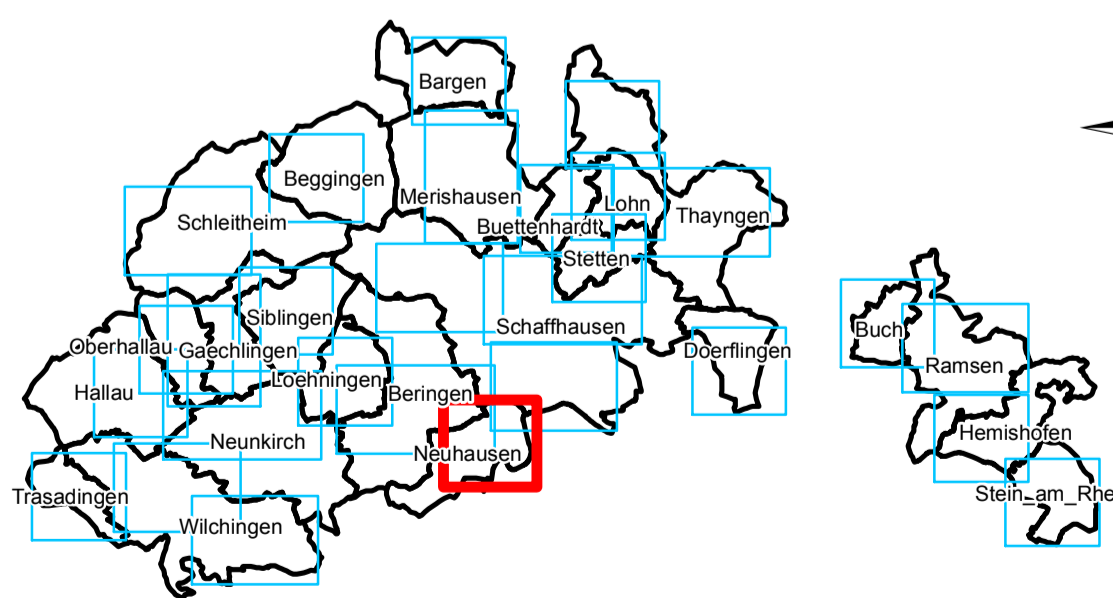

Kanton Schaffhausen

Gefahrenkarte

Gemeinde Neuhausen am Rheinfall

Masstab 1:5000

Kantonales Tiefbauamt
Abteilung Gewässer

Schweizersbildstrasse 69
CH-8200 Schaffhausen

RGE Gefahrenkarte Schaffhausen
Niederer + Pozzi Umwelt AG
EBP Schweiz AG
Dr. von Moos AG

Legende

Gefahrenstufe

- Keine Gefährdung (nach heutigem Kenntnisstand)
- Geringe Gefährdung (Hinweisbereich)
- Mittlere Gefährdung (Gebotsbereich)
- Erhebliche Gefährdung (Verbotsbereich)
- Restgefährdung (Hinweisbereich)

Zusatzinformationen

- Gerinne oberirdisch
- Gerinne unterirdisch (Lage tw. ungenau)
- Gemeindegrenzen
- Gefahrenkartenperimeter
- Mobile Schutzmassnahmen

MF2 Matrixfeld im Gefahrenstufendiagramm

Prozess: Rutsch/Sturz

- Rutsch
- Sturz

Gefahrenkarte Schaffhausen
1:250'000

Erstellungsdatum: 13.12.2017

Ersteller: Niederer + Pozzi Umwelt AG / tm

GEMEINDE FÜR UNGEFÄHR 1000 JAHRE

Gemeinde Laufen - Uhwiesen